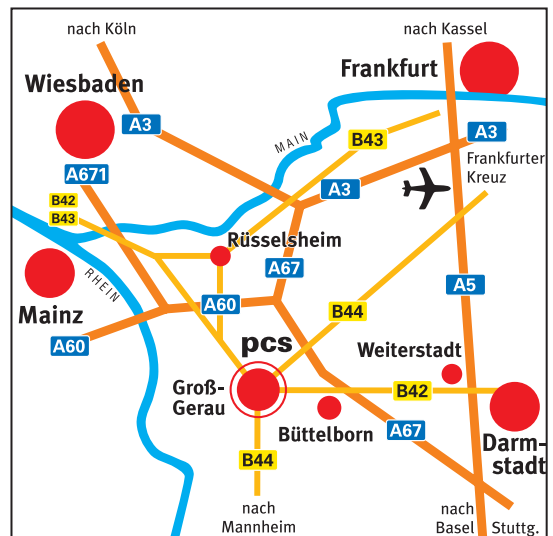

• B 44 aus Richtung Norden

Bei der Zufahrt auf den Kreisell linke Fahrspur benutzen • Bitte unbedingt beachten: im Kreisell erste Ausfahrt nehmen und unmittelbar danach links in die Frankfurter Straße einbiegen • nach etwa 100 Metern nach rechts in den Gewerbepark Alte Brauerei einbiegen.

• B 42 aus Richtung Westen

An der ersten Ampel in Groß-Gerau nach links in den Nordring (Richtung Frankfurt) abbiegen und der Straße folgen • unmittelbar vor Erreichen des Kreisells nach rechts in die Frankfurter Straße einbiegen • nach etwa 100 Metern nach rechts in den Gewerbepark Alte Brauerei einbiegen.

Innenstadt Groß-Gerau

Durch verkehrsberuhigende Maßnahmen ist die Durchfahrt durch die Innenstadt eingeschränkt. Wir empfehlen Ihnen deshalb, die Innenstadt zu meiden und über die Autobahn A 67 anzureisen.

Hinweis für Nutzer von Navigationssystemen

Die Frankfurter Straße ist durch die Bahnlinie und die Autobahn in drei Segmente geteilt. Navigationssysteme zeigen den Weg in den Gewerbepark deshalb oft falsch an. Bitte geben Sie unbedingt die Hausnummer 74 in Ihr Navigationssystem ein und beachten Sie unsere Anreiseskizze.

Parken

Nach der Einfahrt geradeaus fahren • vor Erreichen einer Grünfläche rechts abbiegen • am Ende der Grünfläche links abbiegen • Parken auf den ausgeschilderten Parkplätzen.