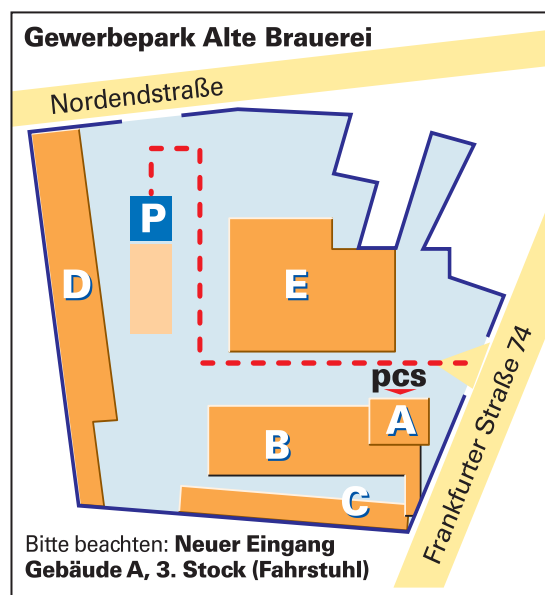

• Strecke Frankfurt - Mannheim - S-Bahn S 67

Ihr Zielbahnhof auf dieser Strecke ist Groß-Gerau-Dornberg. Der Bahnhof Groß-Gerau-Dornberg liegt am Stadtrand. Von hier aus gibt es eine Busverbindung zum Gewerbepark. Möchten Sie mit dem Taxi weiterfahren und der Taxistand ist nicht besetzt, können Sie unter der Rufnummer 06152 / 62222 ein Taxi bestellen.